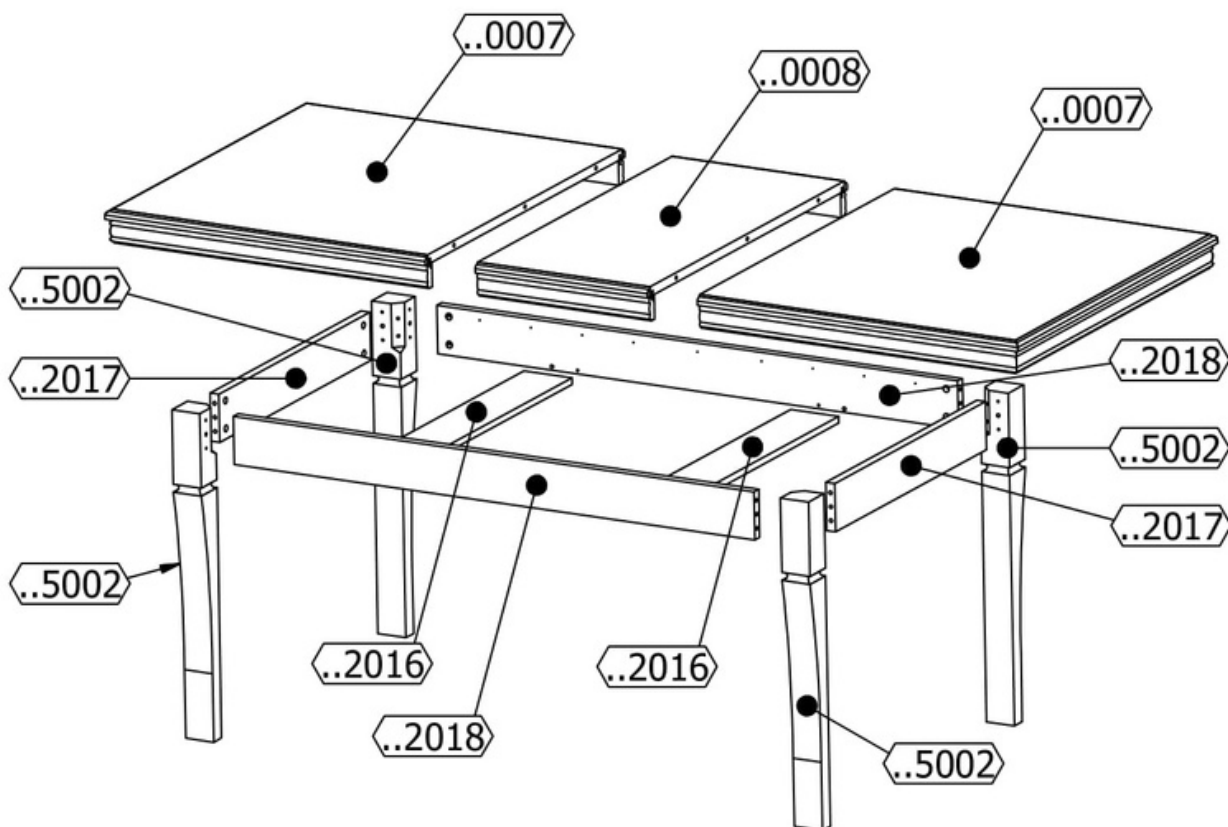

Kora ST

BÚTORPIAC

INSTRUKCJA MONTAŻU / MOUNTING INSTRUCTIONS / MONTÁŽNÍ NÁVOD / NÁVOD NA MONTÁŽ / MONTAGEANWEISUNG

Kód Množství Balení

	Kod	Szt	Pudełko
1	..0007	2	1
2	..0008	1	2
3	..2016	2	2
4	..2017	2	3
5	..2018	2	3
6	..5002	4	2

SK: 19....

DC: 06....

A x12
(8x36)

B x20

B2 x8

C x20
(15x12)

Ks x4

UO x4

4

5

6

A

T4 x 1

75x28x16 mm

W2 x 2

Ø3,5x16mm

B

T4 x 2

75x28x16 mm

W2 x 4

Ø3,5x16mm